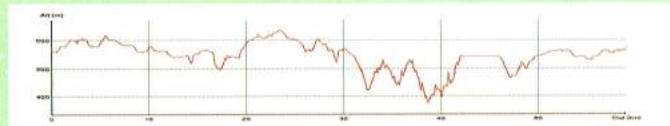

Contact / numéros d'urgences

Base Départementale de Vélo Loisir
Domaine de Sédières
19320 Clergoux
Tél. 05 55 27 76 40
Pompier 18 ou 112

10

CIRCUIT ROUGE

Vers les Gorges de la Dordogne

Infos pratiques

- Longueur** → 59,6 Km
- Dénivelé** → 1432 m
- Départ** → devant la Base vélo
- Rotation** → ↻
- Temps** → 6h environ.
- Public visé** → pratiquants confirmés
- Intérêts**
 - Château & Granges de Sédières
 - Panorama sur les Monédières
 - Etang du château, Etang de La Chèze, Etang Prévôt
 - Forêt domaniale de Sédières & de Marcillac La Croisille
 - Gorges de la Dordogne
 - Gorges du Doustre
 - Bourgs de Marcillac La Croisille (hors parcours), St Pardoux La Croisille, Clergoux.
- Difficulté** → difficile
- Pratique** → VTT
- Balilage** → ■